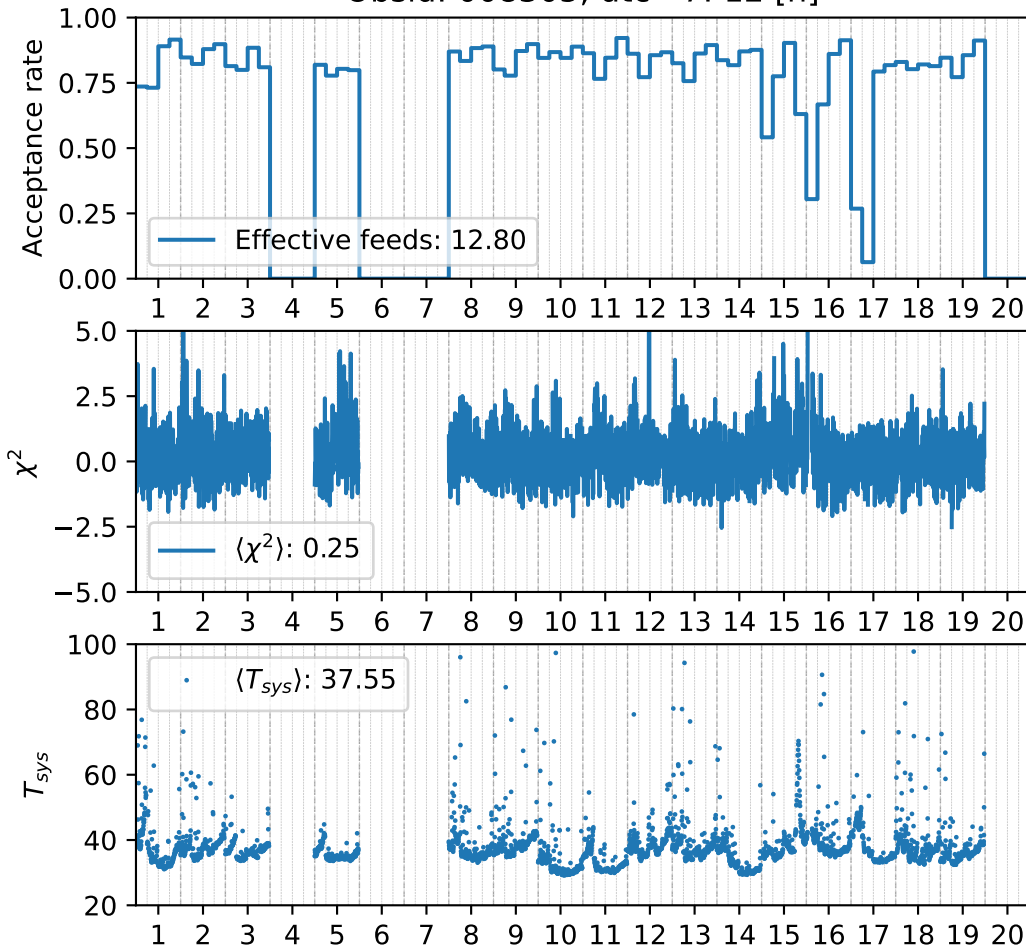

## Obsid: 008305, utc - 7: 12 [h]

outl. freq: 1.74  
corr. struct: 1.33  
edge corr: 0.22  
fixed mask: 0.04  
bad sb: 0.00  
NaN: 0.00