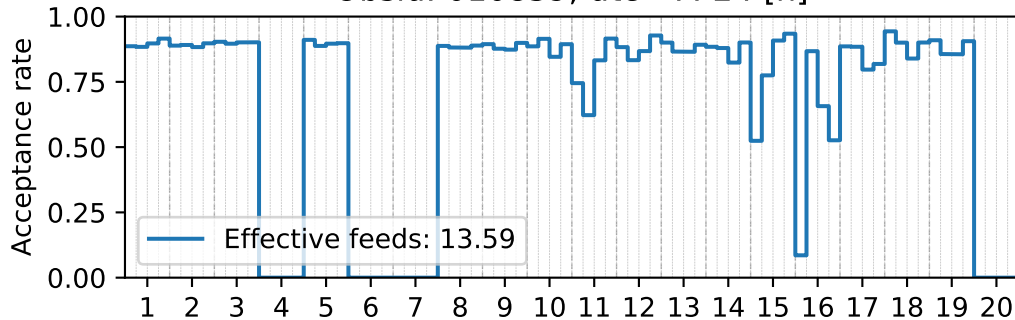

Obsid: 010839, utc - 7: 24 [h]

outl. freq: 1.64
corr. struct: 0.88
edge corr: 0.23
fixed mask: 0.04
bad sb: 0.00
NaN: 0.00