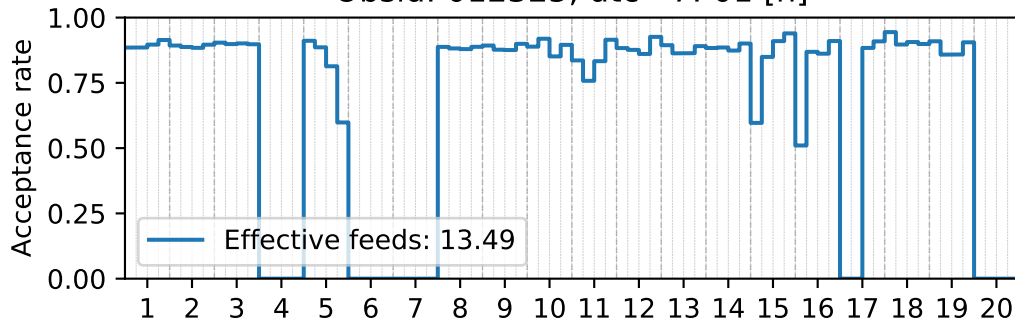

Obsid: 012325, utc - 7: 01 [h]

outl. freq: 1.66
corr. struct: 1.01
edge corr: 0.23
fixed mask: 0.04
bad sb: 0.00
NaN: 0.00