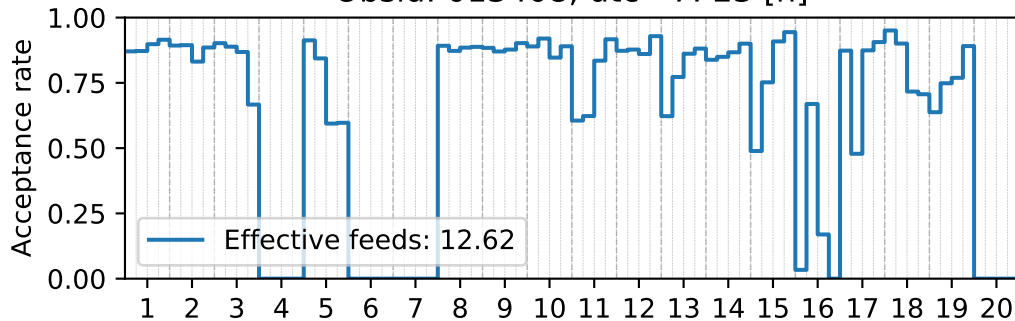

Obsid: 013408, utc - 7: 23 [h]

outl. freq: 1.66
corr. struct: 1.64
edge corr: 0.21
fixed mask: 0.04
bad sb: 0.00
NaN: 0.00